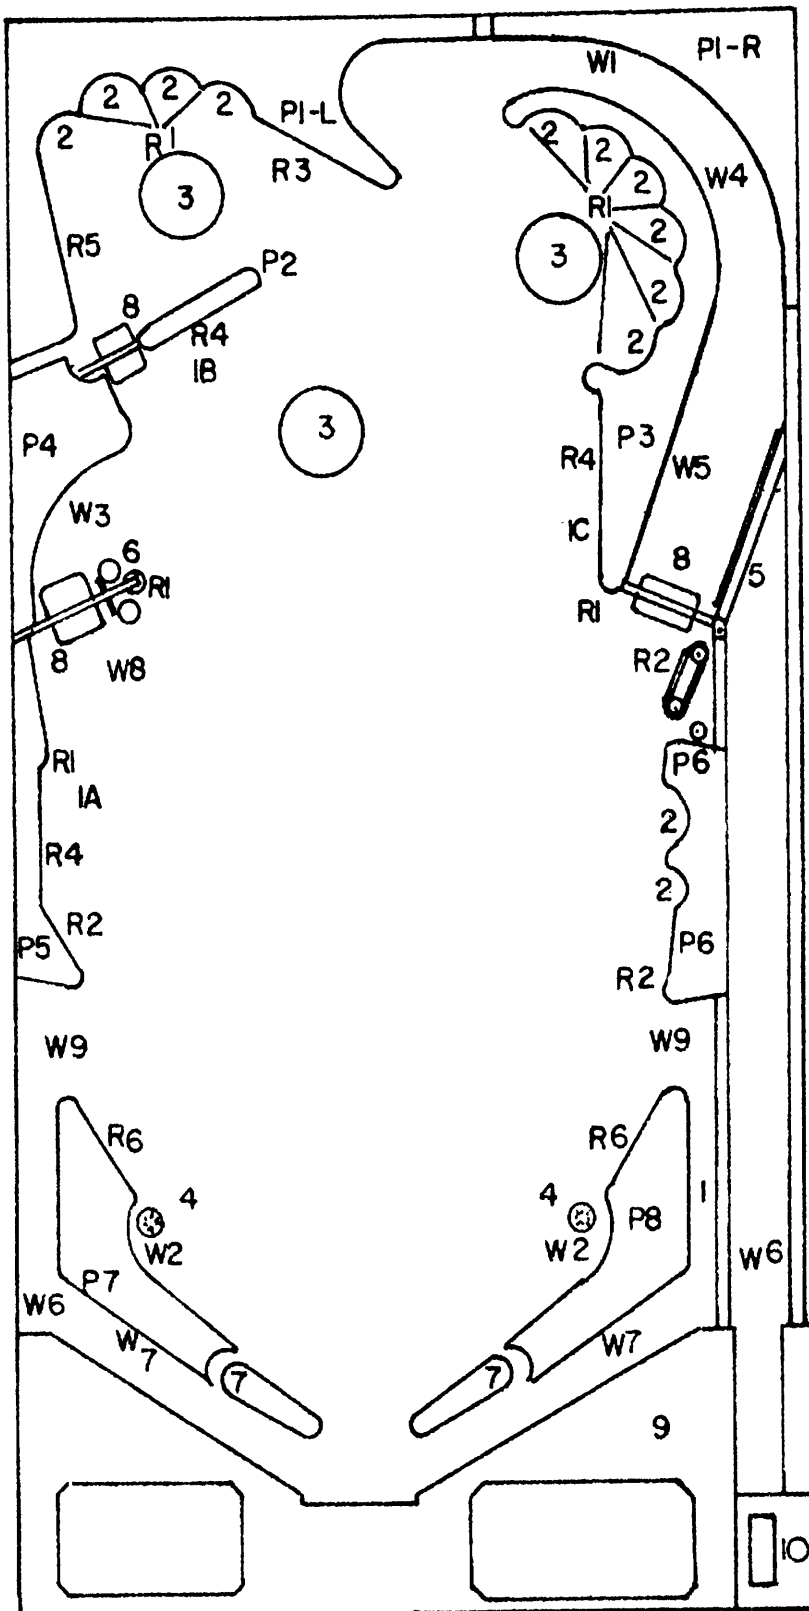

## RUBBER RINGS

- R1 7A-135
- R2 7A-120-100
- R3 7A-120-150
- R4 7A-120-200
- R5 7A-120-225
- R6 7A-120-300
- R7 7A-121-1Y

## BALL GUIDES & ROLL-OVERS

- W1 1C-823
- W2 1A-822-L & R
- W3 1A-821
- W4 6A-269
- W5 6A-101-M
- W6 6A-101-D
- W7 6A-101-L
- W8 6A-101-N
- W9 A-383

## MISC. PARTS & ASSEMBLIES

- 1A 3-BANK DRP. TARG. ASS'Y  
D-580-3H1
- 1B 3-BANK DRP. TARG. ASS'Y  
D-580-3H2
- 1C 3-BANK DRP. TARG. ASS'Y  
D-580-3H2  
INDIVIDUAL TARGETS 13A-11-B  
(22 to 30)
- 2 TARGET ASS'Y A-720-L2
- 3 THUMPER CAP 13A-40
- 4 ROLL-OVER BUTTON {4B-276-R  
4B-277-R
- 5 BALL GATE ASS'Y 1A-477
- 6 BALL GUIDE POST 2A-200
- 7 FLIPPER & SHAFT ASS'Y  
B-634-L-Y & R-Y
- 8 SPIN TARGET ASS'Y A-563-15
- 9 INSTRUCTION PLATE 14B-3-4
- 10 SHOOTER GAUGE 14A-2-8

FIGURE 19. STAR GAZER PLAYFIELD PARTS